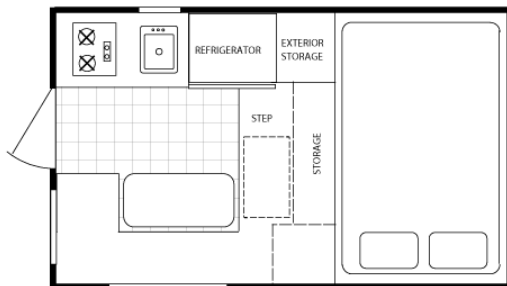

Option : pare-choc arrière et marche avec rangement

Accessoire : escalier ciseaux

Accessoire : store arrière

Option : lit dépliant

TC650
w/Extended Cabover

Option : capucine étendue avec coffres latéraux

TC650 - Dakota
w/Standard Cabover

Capucine standard

Standard : rangement sous le lit
Profondeur 9 ou 20 cm selon modèle
Exclusivement sur modèle dépliant

Accessoire : Sac de douche extérieur

Option : Douche extérieure

Standard : ventilateur réversible avec thermostat