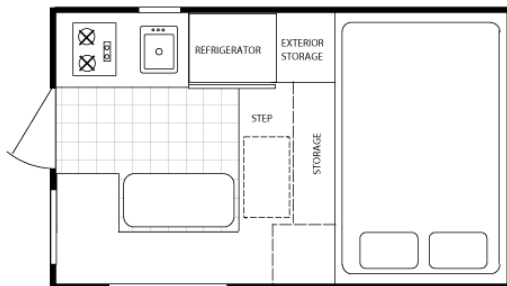

TC650 - Dakota  
w/Standard Cabover

Capucine standard

Standard : rangement sous le lit  
Profondeur 9 ou 20 cm selon modèle  
Exclusivement sur modèle dépliant

Accessoire : Sac de douche extérieur

Option : Douche extérieure