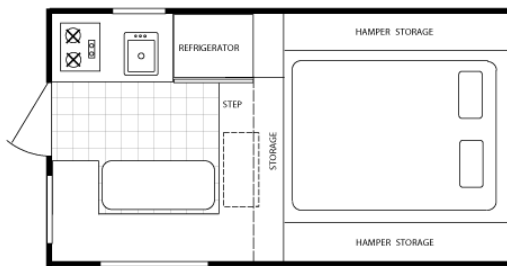

Option : pare-choc arrière et marche avec rangement

Accessoire : escalier ciseaux

Accessoire : store arrière

Option : lit dépliant

TC650
w/Extended Cabover

Option : capucine étendue avec coffres latéraux

TC650 - Dakota
w/Standard Cabover

Capucine standard

Standard : rangement sous le lit
Profondeur 9 ou 20 cm selon modèle
Exclusivement sur modèle dépliant

Accessoire : Sac de douche extérieur

Option : Douche extérieure

Standard : ventilateur réversible avec thermostat