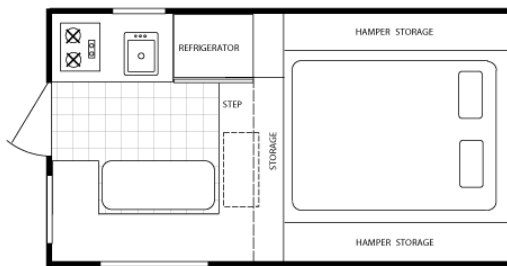

TC650
w/Extended Cabover

Option : capucine étendue avec coffres latéraux