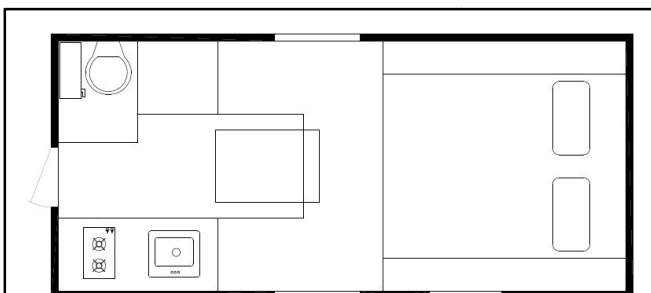

## 700 FD

700 FD\_ capucine standard

700FD avec capucine étendue

|                                 |           |
|---------------------------------|-----------|
| Poids à vide – (approx).....    | 680Kg     |
| Longueur plancher .....         | 2235mm    |
| Longueur totale .....           | 3861mm    |
| Largeur totale extérieure ..... | 2032 mm   |
| Hauteur Intérieure .....        | 1880 mm   |
| Lit Capucine .....              | 140 x 190 |
| Lit Dînette .....               | 104 x 198 |
| Réservoir eau propre .....      | 64 Litres |

Convient aux pick-up avec cabine étendue

Cabine Douche avec WC orientable