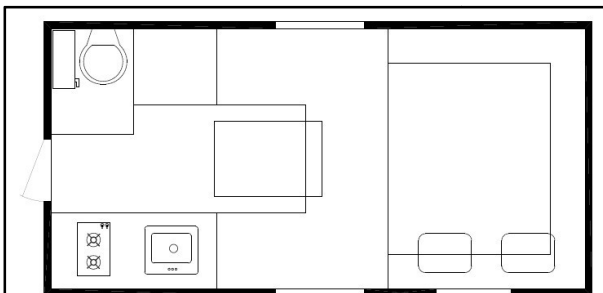

## 700 FD

700 FD\_ capucine standard

700FD avec capucine étendue

|                                 |           |
|---------------------------------|-----------|
| Poids à vide – (approx).....    | 680Kg     |
| Longueur plancher .....         | 2235mm    |
| Longueur totale .....           | 3861mm    |
| Largeur totale extérieure ..... | 2032 mm   |
| Hauteur Intérieure .....        | 1880 mm   |
| Lit Capucine .....              | 140 x 190 |
| Lit Dînette .....               | 104 x 198 |
| Réservoir eau propre .....      | 64 Litres |

Convient aux pick-up avec cabine étendue

Cabine Douche avec WC orientable